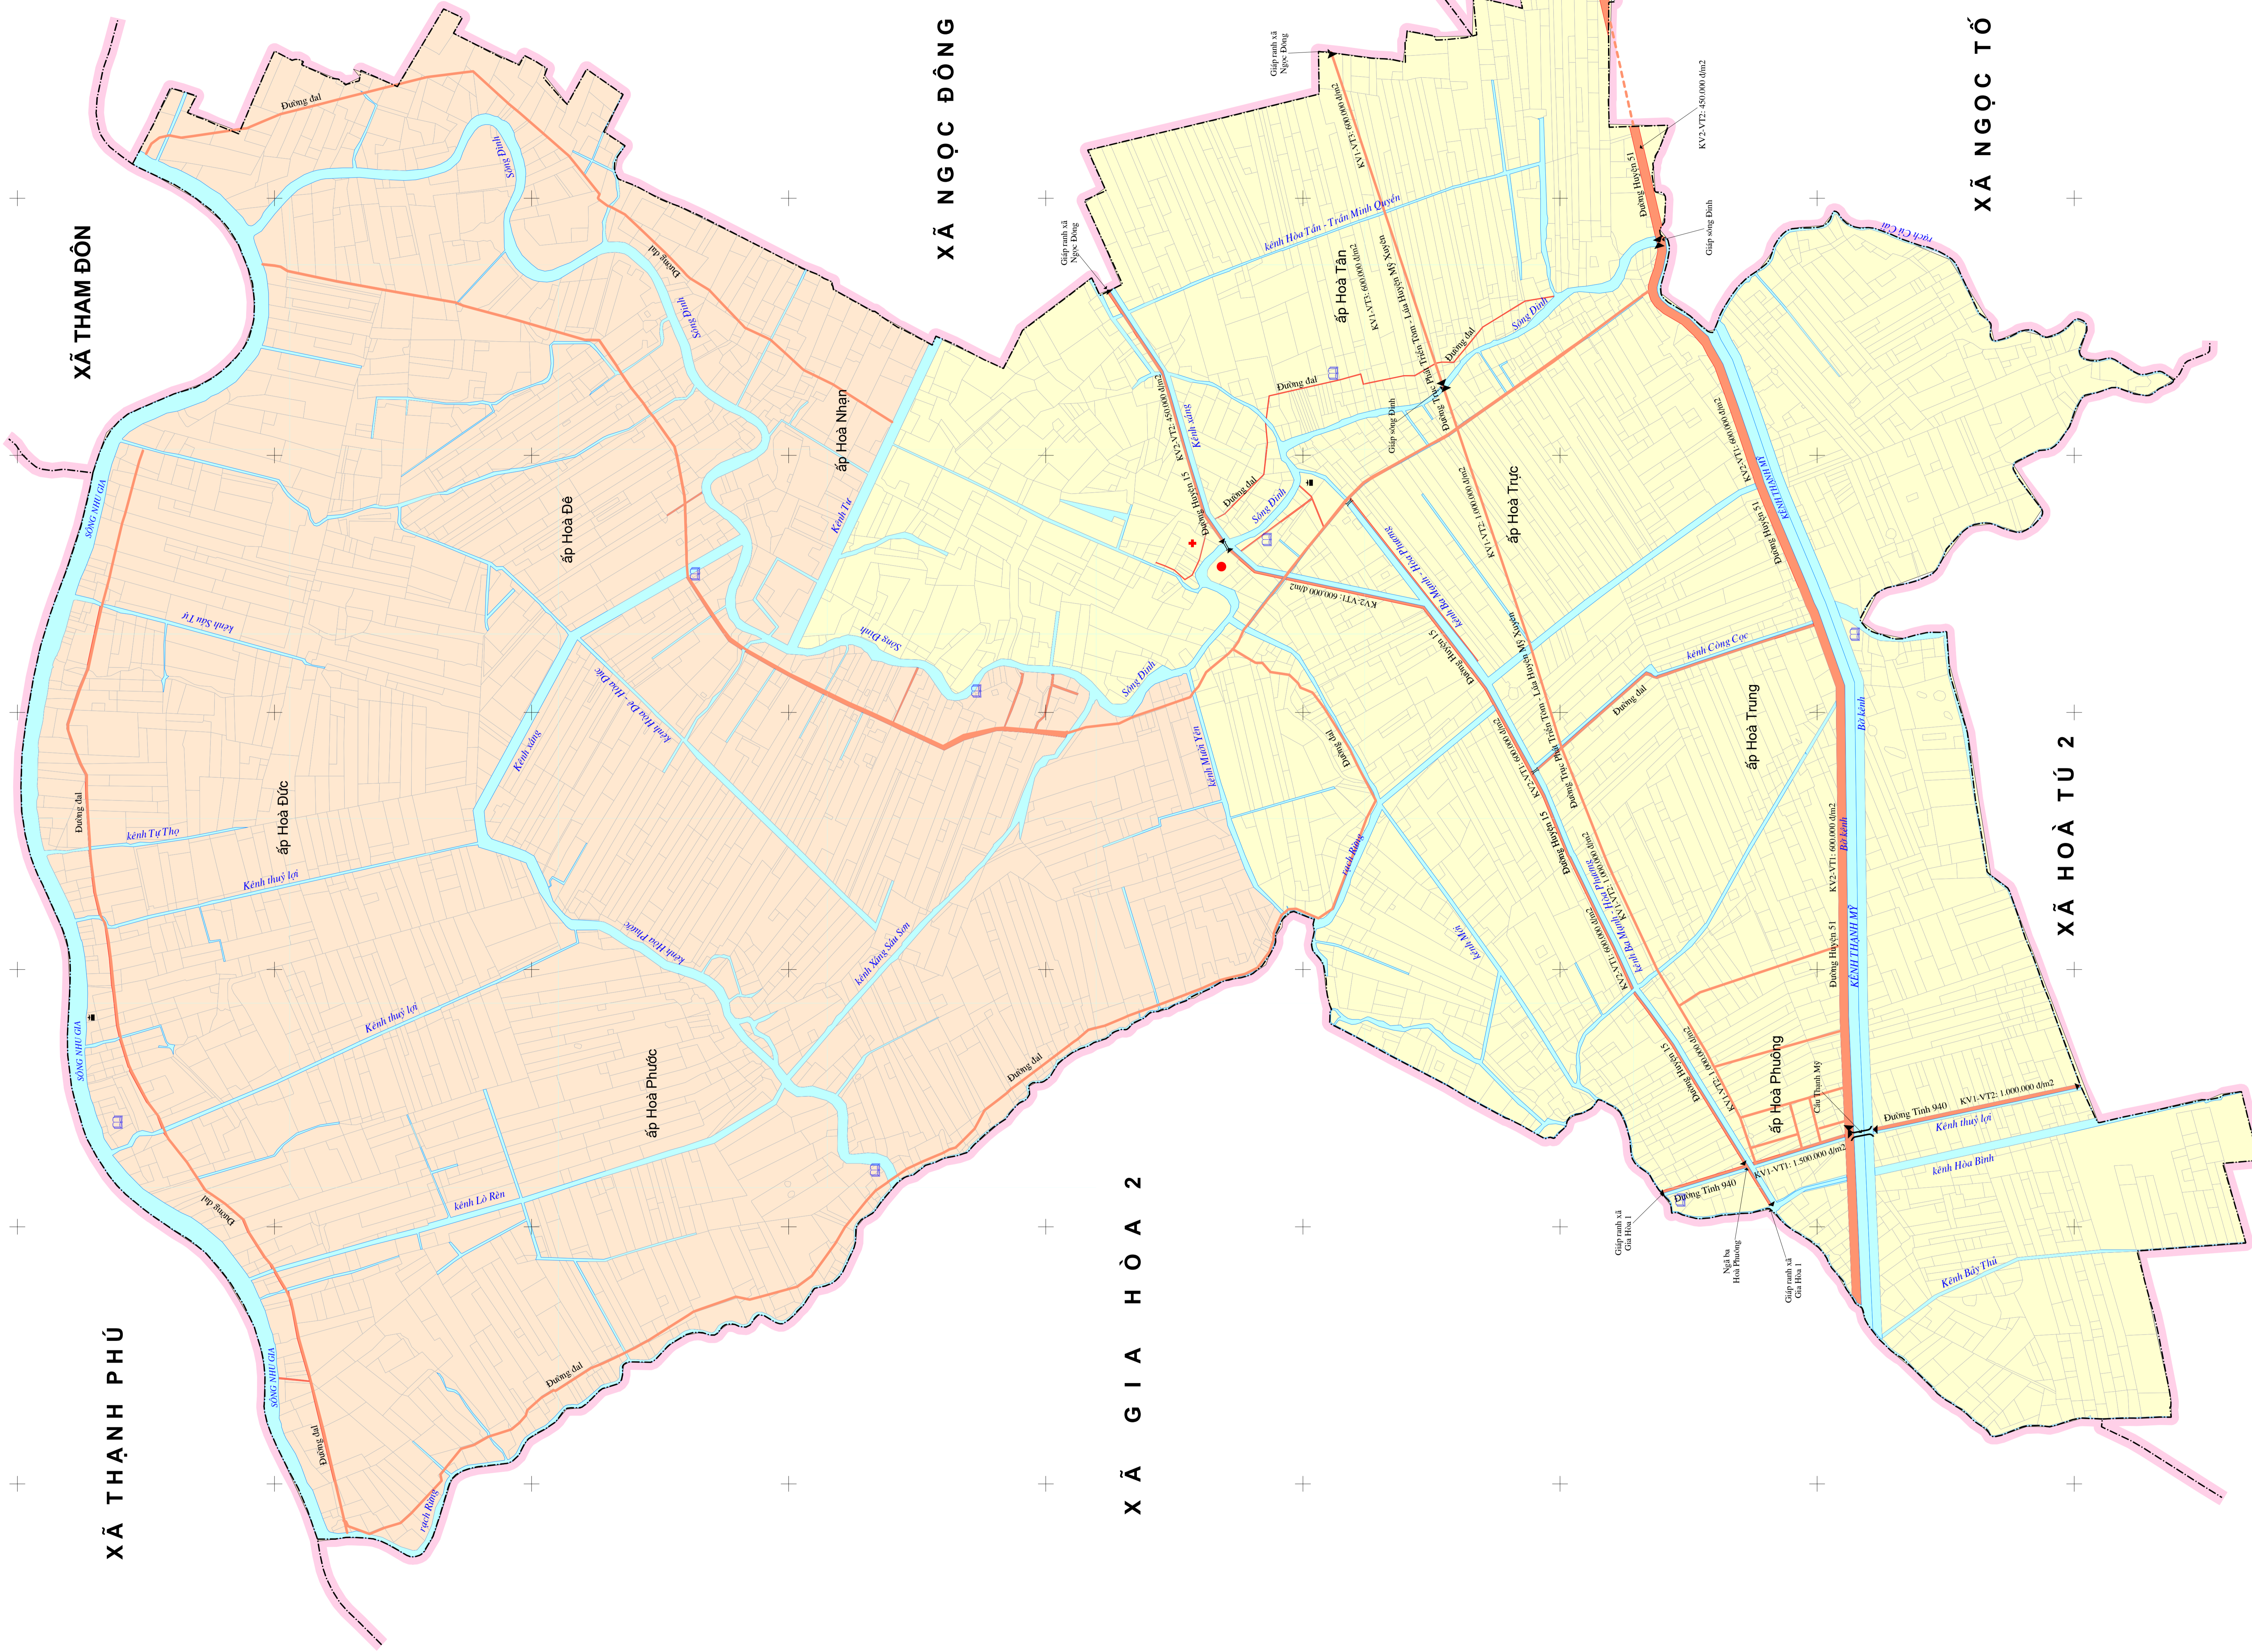

BẢN ĐỒ GIÁ ĐẤT CÂY LÂU NĂM, PHI NÔNG NGHIỆP XÃ HOÀ TỬ 1 - HUYỆN MỸ XUYÊN - TỈNH SÓC TRĂNG GIAI ĐOẠN 2020 - 2024

CHI NHÁNH CÔNG TY TNHH MTV
TÀI NGUYÊN VÀ MÔI TRƯỜNG MIỀN NAM
TRUNG TÂM QUY HOẠCH - ĐIỀU TRỊ TẠI NGUYÊN BẮT
(Ký tên, đóng dấu)

SỐ TÀI NGUYÊN VÀ MÔI TRƯỜNG
(Ký tên, đóng dấu)

CHÚ THÍCH

- UBND Xã
 - Điểm Trường
 - Điểm chùa
 - Trạm Y tế
 - Bùn điện
 - Cầu, cống
 - Địa giới Xã
 - Đường giao thông
 - Thủy lợi
- KV3 - VT5**
Đất trồng cây lâu năm trên địa bàn xã giáp ranh Long Hòa, dọc theo kênh 10 Yên ra sông Đĩnh đến kênh 1 và ranh xã Ngọc Đông, Ngọc Tố và Hòa Tú 2 có giá là 40.000/m².
- KV3 - VT6**
Giá đất trồng cây lâu năm trên địa bàn xã khu vực còn lại là 35.000/m².